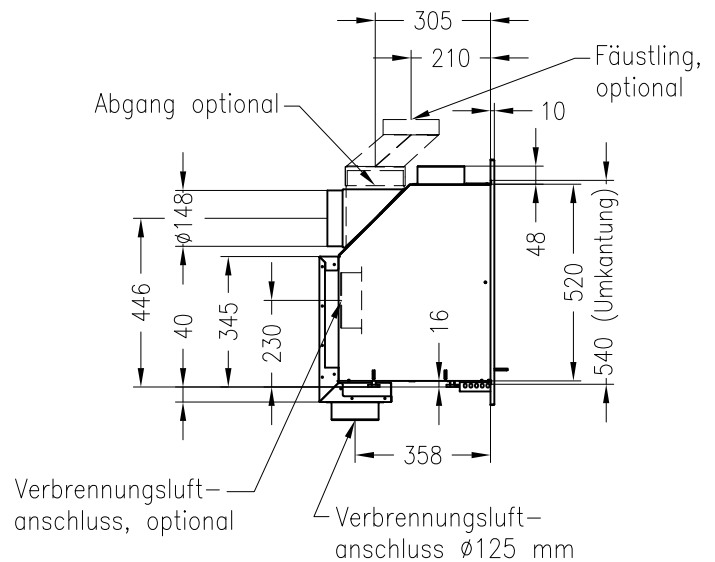

# Linear Kaminkassette S 600

Darstellung mit Blende 80 mm (auch mit Blende 60 mm und 100 mm erhältlich)

## Linear 4S

Stand: 02/2014

Vorderansicht  
M~1:20

Seitenansicht  
M~1:20

Draufsicht  
M~1:10

Detail A

Alle Abbildungen und Zeichnungen sind urheberrechtlich geschützt.  
Verwertung oder Veröffentlichung, auch einzelner Details, nur mit unserer Genehmigung.  
Technische Änderungen und Irrtümer vorbehalten.

# Linear Kaminkassette S 600

Darstellung mit Blende 100 mm (auch mit Blende 60 mm und 80 mm erhältlich)