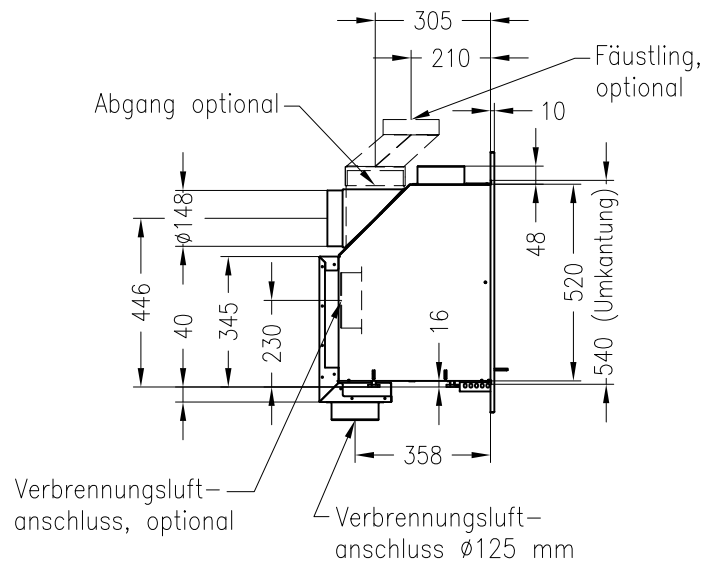

# Linear Kaminkassette S 600

Darstellung mit Blende 80 mm (auch mit Blende 60 mm und 100 mm erhältlich)

## Linear 4S

Stand: 02/2014

Vorderansicht  
M~1:20

Seitenansicht  
M~1:20

Draufsicht  
M~1:10

Detail A

Alle Abbildungen und Zeichnungen sind urheberrechtlich geschützt.  
Verwertung oder Veröffentlichung, auch einzelner Details, nur mit unserer Genehmigung.  
Technische Änderungen und Irrtümer vorbehalten.

# Linear Kaminkassette S 600

Darstellung mit Blende 100 mm (auch mit Blende 60 mm und 80 mm erhältlich)