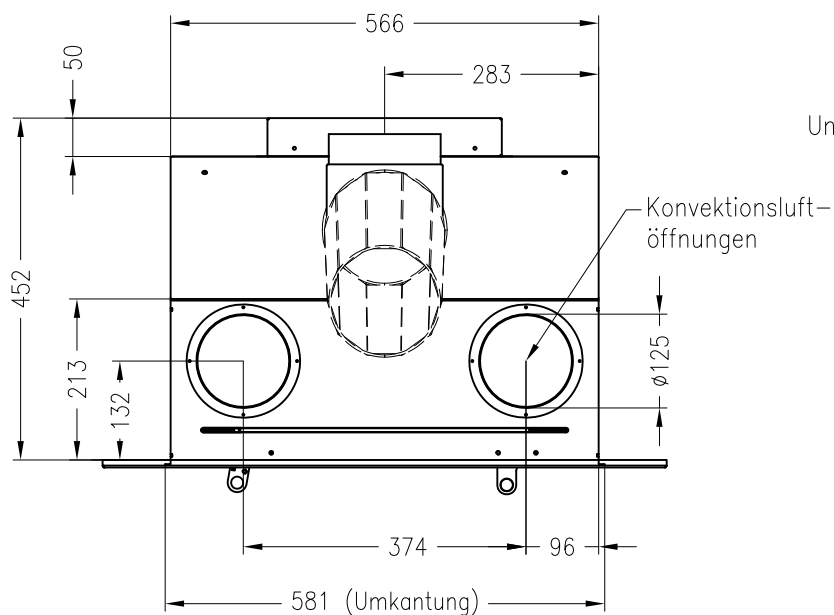

# Linear Kaminkassette S 600

Darstellung mit Blende 60 mm (auch mit Blende 80 mm und 100 mm erhältlich)

# Linear Kaminkassette S 600

Darstellung mit Blende 80 mm (auch mit Blende 60 mm und 100 mm erhältlich)

# Linear Kaminkassette S 600

Darstellung mit Blende 100 mm (auch mit Blende 60 mm und 80 mm erhältlich)

## Linear 4S

Stand: 02/2014

Vorderansicht  
M~1:20

Seitenansicht  
M~1:20

Draufsicht  
M~1:10

Detail A

Alle Abbildungen und Zeichnungen sind urheberrechtlich geschützt.  
Verwertung oder Veröffentlichung, auch einzelner Details, nur mit unserer Genehmigung.  
Technische Änderungen und Irrtümer vorbehalten.