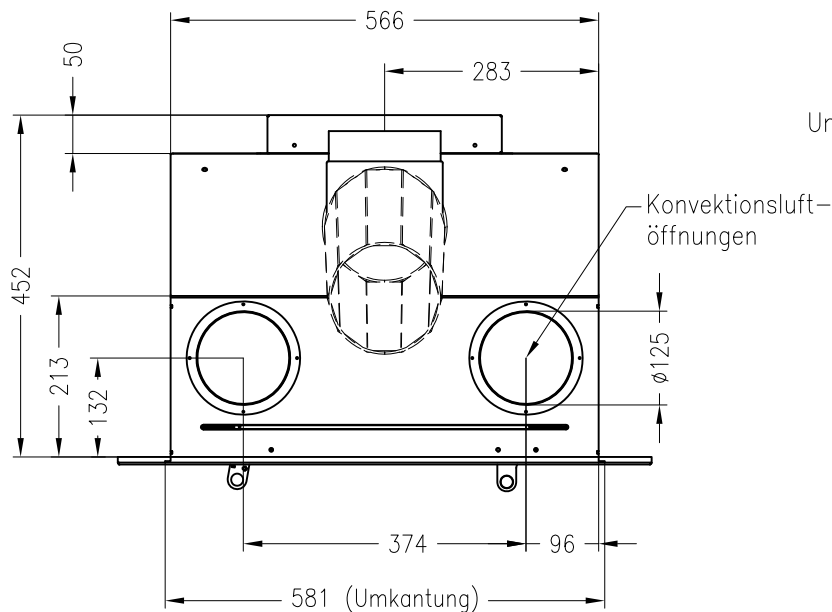

# Linear Kaminkassette S 600

Darstellung mit Blende 80 mm (auch mit Blende 60 mm und 100 mm erhältlich)

## Linear 4S

Stand: 02/2014

Vorderansicht  
M~1:20

Seitenansicht  
M~1:20

Draufsicht  
M~1:10

Detail A

Alle Abbildungen und Zeichnungen sind urheberrechtlich geschützt.  
Verwertung oder Veröffentlichung, auch einzelner Details, nur mit unserer Genehmigung.  
Technische Änderungen und Irrtümer vorbehalten.

# Linear Kaminkassette S 600

Darstellung mit Blende 100 mm (auch mit Blende 60 mm und 80 mm erhältlich)