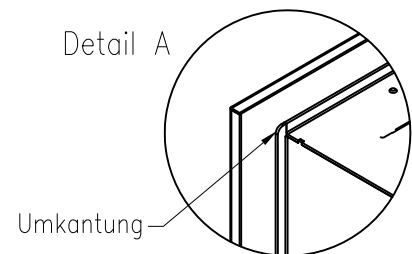

# Linear Kaminkassette S 600

Darstellung mit Blende 100 mm (auch mit Blende 60 mm und 80 mm erhältlich)

## Linear 4S

Stand: 02/2014

Vorderansicht  
M~1:20

Seitenansicht  
M~1:20

Draufsicht  
M~1:10

Detail A

Alle Abbildungen und Zeichnungen sind urheberrechtlich geschützt.  
Verwertung oder Veröffentlichung, auch einzelner Details, nur mit unserer Genehmigung.  
Technische Änderungen und Irrtümer vorbehalten.