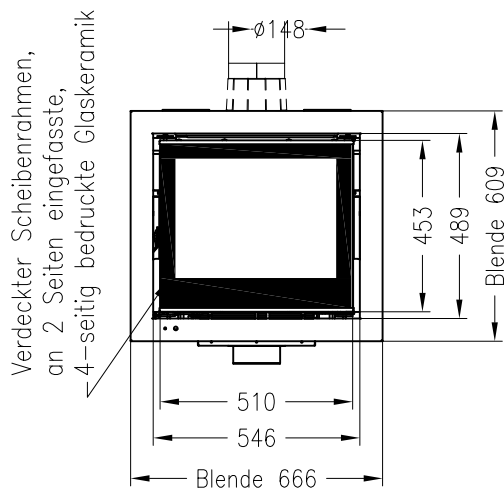

# Linear Kaminkassette S 600

Darstellung mit Blende 60 mm (auch mit Blende 80 mm und 100 mm erhältlich)

## Linear 4S

Stand: 02/2014

Vorderansicht  
M~1:20

Seitenansicht  
M~1:20

Draufsicht  
M~1:10

Detail A

Alle Abbildungen und Zeichnungen sind urheberrechtlich geschützt.  
Verwertung oder Veröffentlichung, auch einzelner Details, nur mit unserer Genehmigung.  
Technische Änderungen und Irrtümer vorbehalten.

# Linear Kaminkassette S 600

Darstellung mit Blende 80 mm (auch mit Blende 60 mm und 100 mm erhältlich)

# Linear Kaminkassette S 600

Darstellung mit Blende 100 mm (auch mit Blende 60 mm und 80 mm erhältlich)