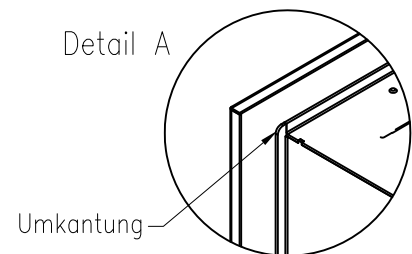

# Linear Kaminkassette S 600

Darstellung mit Blende 80 mm (auch mit Blende 60 mm und 100 mm erhältlich)

## Linear 4S

Stand: 02/2014

Vorderansicht  
M~1:20

Seitenansicht  
M~1:20

Draufsicht  
M~1:10

Detail A

Alle Abbildungen und Zeichnungen sind urheberrechtlich geschützt.  
Verwertung oder Veröffentlichung, auch einzelner Details, nur mit unserer Genehmigung.  
Technische Änderungen und Irrtümer vorbehalten.

# Linear Kaminkassette S 600

Darstellung mit Blende 100 mm (auch mit Blende 60 mm und 80 mm erhältlich)