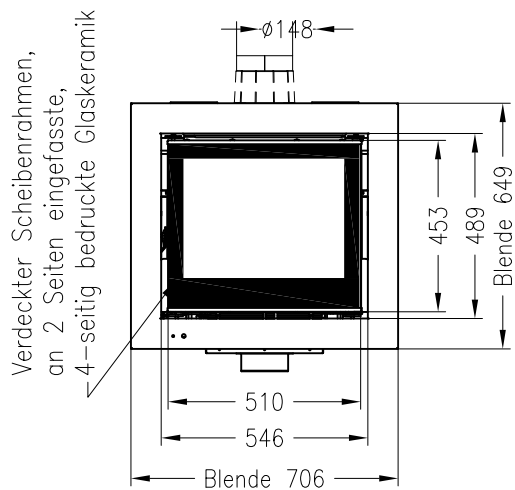

# Linear Kaminkassette S 600

Darstellung mit Blende 60 mm (auch mit Blende 80 mm und 100 mm erhältlich)

# Linear Kaminkassette S 600

Darstellung mit Blende 80 mm (auch mit Blende 60 mm und 100 mm erhältlich)

## Linear 4S

Stand: 02/2014

Vorderansicht  
M~1:20

Seitenansicht  
M~1:20

Draufsicht  
M~1:10

Detail A

Alle Abbildungen und Zeichnungen sind urheberrechtlich geschützt.  
Verwertung oder Veröffentlichung, auch einzelner Details, nur mit unserer Genehmigung.  
Technische Änderungen und Irrtümer vorbehalten.

# Linear Kaminkassette S 600

Darstellung mit Blende 100 mm (auch mit Blende 60 mm und 80 mm erhältlich)