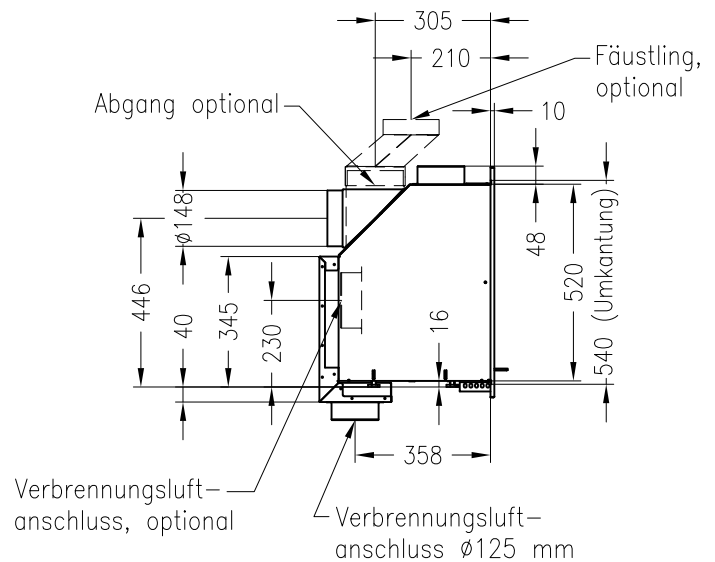

# Linear Kaminkassette S 600

Darstellung mit Blende 60 mm (auch mit Blende 80 mm und 100 mm erhältlich)

## Linear 4S

Stand: 02/2014

Vorderansicht  
M~1:20

Seitenansicht  
M~1:20

Draufsicht  
M~1:10

Detail A

Alle Abbildungen und Zeichnungen sind urheberrechtlich geschützt.  
Verwertung oder Veröffentlichung, auch einzelner Details, nur mit unserer Genehmigung.  
Technische Änderungen und Irrtümer vorbehalten.

# Linear Kaminkassette S 600

Darstellung mit Blende 80 mm (auch mit Blende 60 mm und 100 mm erhältlich)

# Linear Kaminkassette S 600

Darstellung mit Blende 100 mm (auch mit Blende 60 mm und 80 mm erhältlich)