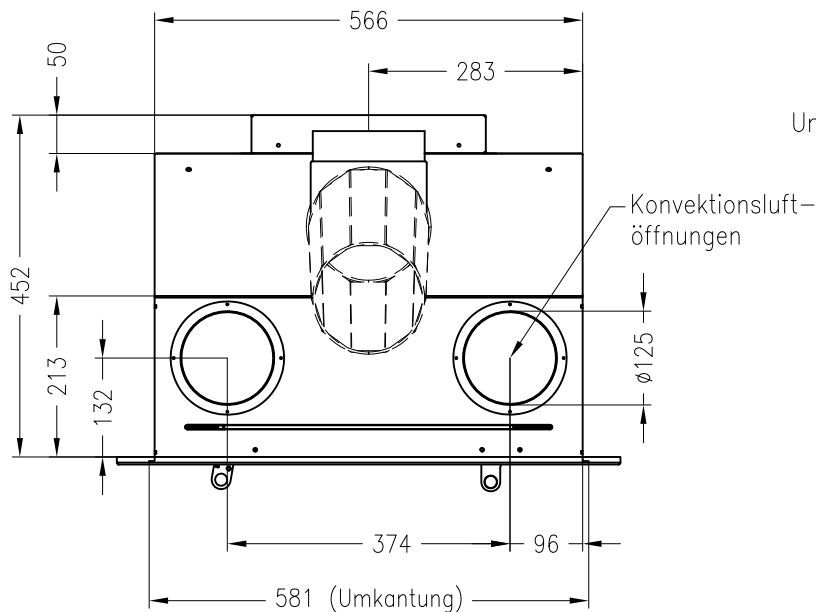

# Linear Kaminkassette S 600

Darstellung mit Blende 60 mm (auch mit Blende 80 mm und 100 mm erhältlich)

## Linear 4S

Stand: 02/2014

Vorderansicht  
M~1:20

Seitenansicht  
M~1:20

Draufsicht  
M~1:10

Detail A

Alle Abbildungen und Zeichnungen sind urheberrechtlich geschützt.  
Verwertung oder Veröffentlichung, auch einzelner Details, nur mit unserer Genehmigung.  
Technische Änderungen und Irrtümer vorbehalten.

# Linear Kaminkassette S 600

Darstellung mit Blende 80 mm (auch mit Blende 60 mm und 100 mm erhältlich)

# Linear Kaminkassette S 600

Darstellung mit Blende 100 mm (auch mit Blende 60 mm und 80 mm erhältlich)