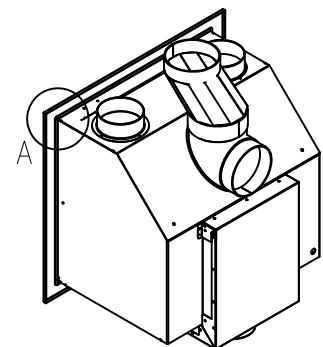

# Linear Kaminkassette S 600

Darstellung mit Blende 80 mm (auch mit Blende 60 mm und 100 mm erhältlich)

## Linear 4S

Stand: 02/2014

Vorderansicht  
M~1:20

Seitenansicht  
M~1:20

Draufsicht  
M~1:10

Detail A

Alle Abbildungen und Zeichnungen sind urheberrechtlich geschützt.  
Verwertung oder Veröffentlichung, auch einzelner Details, nur mit unserer Genehmigung.  
Technische Änderungen und Irrtümer vorbehalten.

# Linear Kaminkassette S 600

Darstellung mit Blende 100 mm (auch mit Blende 60 mm und 80 mm erhältlich)