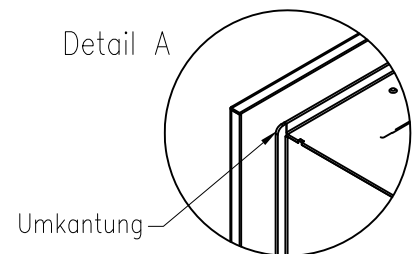

# Linear Kaminkassette S 600

Darstellung mit Blende 60 mm (auch mit Blende 80 mm und 100 mm erhältlich)

## Linear 4S

Stand: 02/2014

Vorderansicht  
M~1:20

Seitenansicht  
M~1:20

Draufsicht  
M~1:10

Detail A

Alle Abbildungen und Zeichnungen sind urheberrechtlich geschützt.  
Verwertung oder Veröffentlichung, auch einzelner Details, nur mit unserer Genehmigung.  
Technische Änderungen und Irrtümer vorbehalten.

# Linear Kaminkassette S 600

Darstellung mit Blende 80 mm (auch mit Blende 60 mm und 100 mm erhältlich)