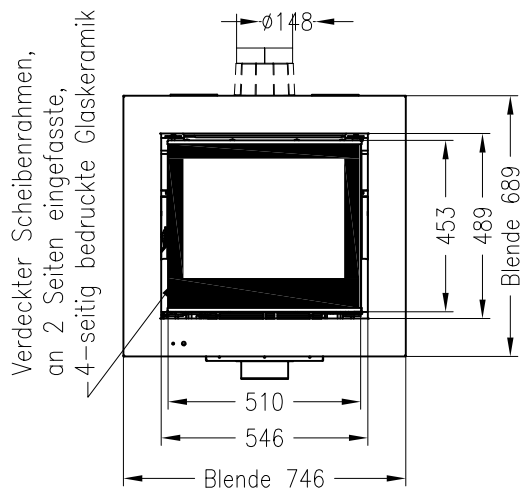

# Linear Kaminkassette S 600

Darstellung mit Blende 60 mm (auch mit Blende 80 mm und 100 mm erhältlich)

## Linear 4S

Stand: 02/2014

Vorderansicht  
M~1:20

Seitenansicht  
M~1:20

Draufsicht  
M~1:10

Detail A

Alle Abbildungen und Zeichnungen sind urheberrechtlich geschützt.  
Verwertung oder Veröffentlichung, auch einzelner Details, nur mit unserer Genehmigung.  
Technische Änderungen und Irrtümer vorbehalten.

# Linear Kaminkassette S 600

Darstellung mit Blende 100 mm (auch mit Blende 60 mm und 80 mm erhältlich)