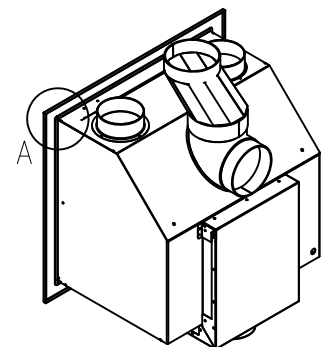

# Linear Kaminkassette S 600

Darstellung mit Blende 60 mm (auch mit Blende 80 mm und 100 mm erhältlich)

## Linear 4S

Stand: 02/2014

Vorderansicht  
M~1:20

Seitenansicht  
M~1:20

Draufsicht  
M~1:10

Detail A

Alle Abbildungen und Zeichnungen sind urheberrechtlich geschützt.  
Verwertung oder Veröffentlichung, auch einzelner Details, nur mit unserer Genehmigung.  
Technische Änderungen und Irrtümer vorbehalten.

# Linear Kaminkassette S 600

Darstellung mit Blende 80 mm (auch mit Blende 60 mm und 100 mm erhältlich)