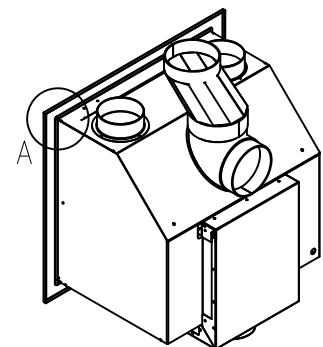

## Linear 4S

Stand: 02/2014

Vorderansicht  
M~1:20

Seitenansicht  
M~1:20

Draufsicht  
M~1:10

Detail A

Alle Abbildungen und Zeichnungen sind urheberrechtlich geschützt.  
Verwertung oder Veröffentlichung, auch einzelner Details, nur mit unserer Genehmigung.  
Technische Änderungen und Irrtümer vorbehalten.

# Linear Kaminkassette S 600

Darstellung mit Blende 100 mm (auch mit Blende 60 mm und 80 mm erhältlich)